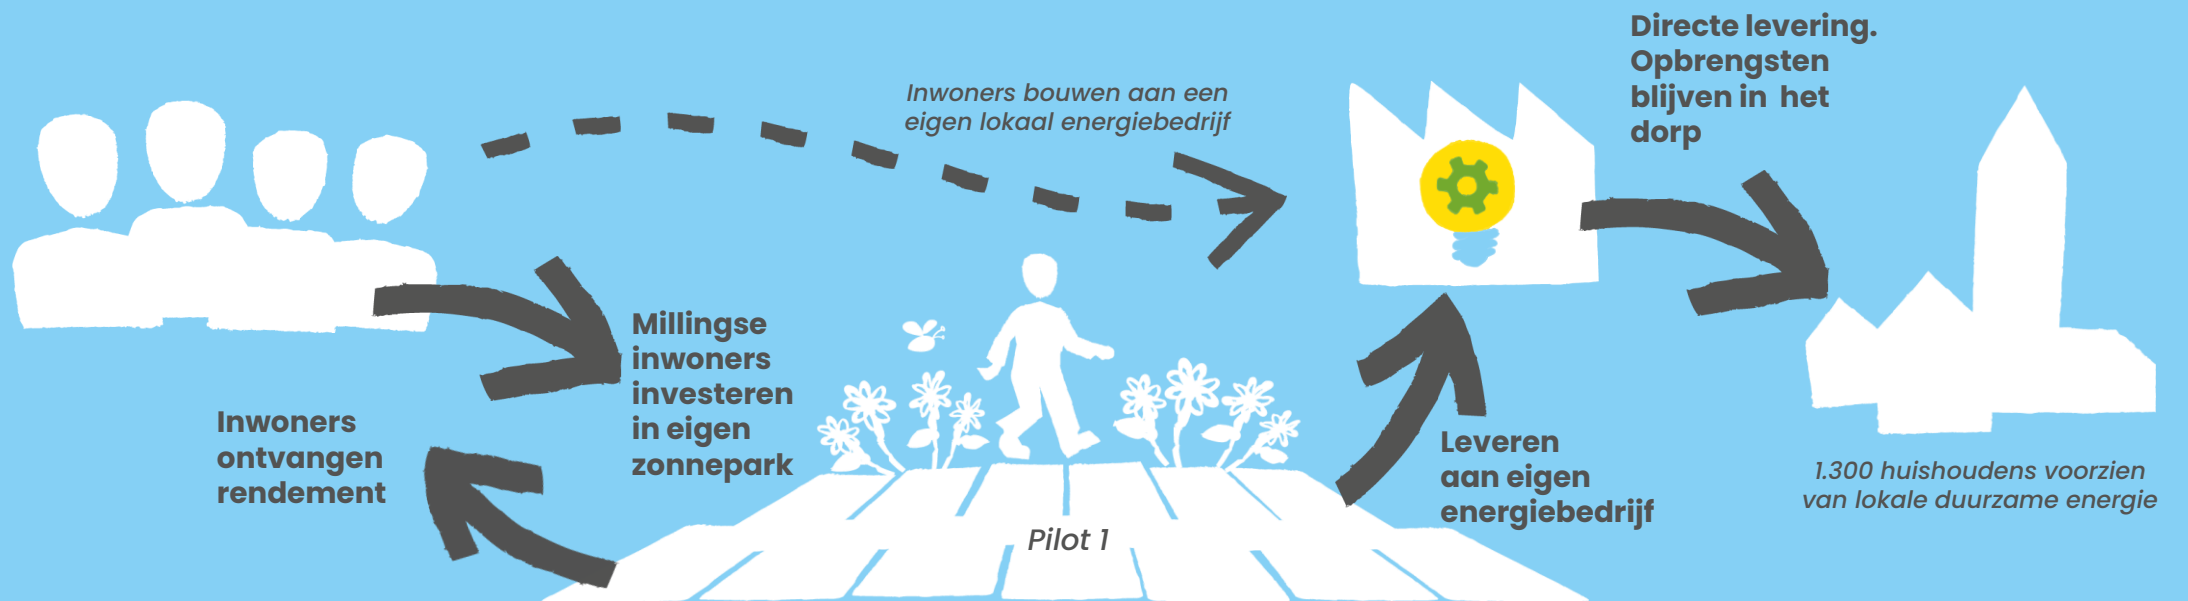

Geeft richting aan energieprojecten

Pilot 1

DORPSZONNEPARK MILLINGSE ZON

Dorpszonnepark Millingse Zon

**5,7 ha, 13.000 zonnepanelen
(lokaal verankerd)**

Mensen

3 pijlers

Landschap