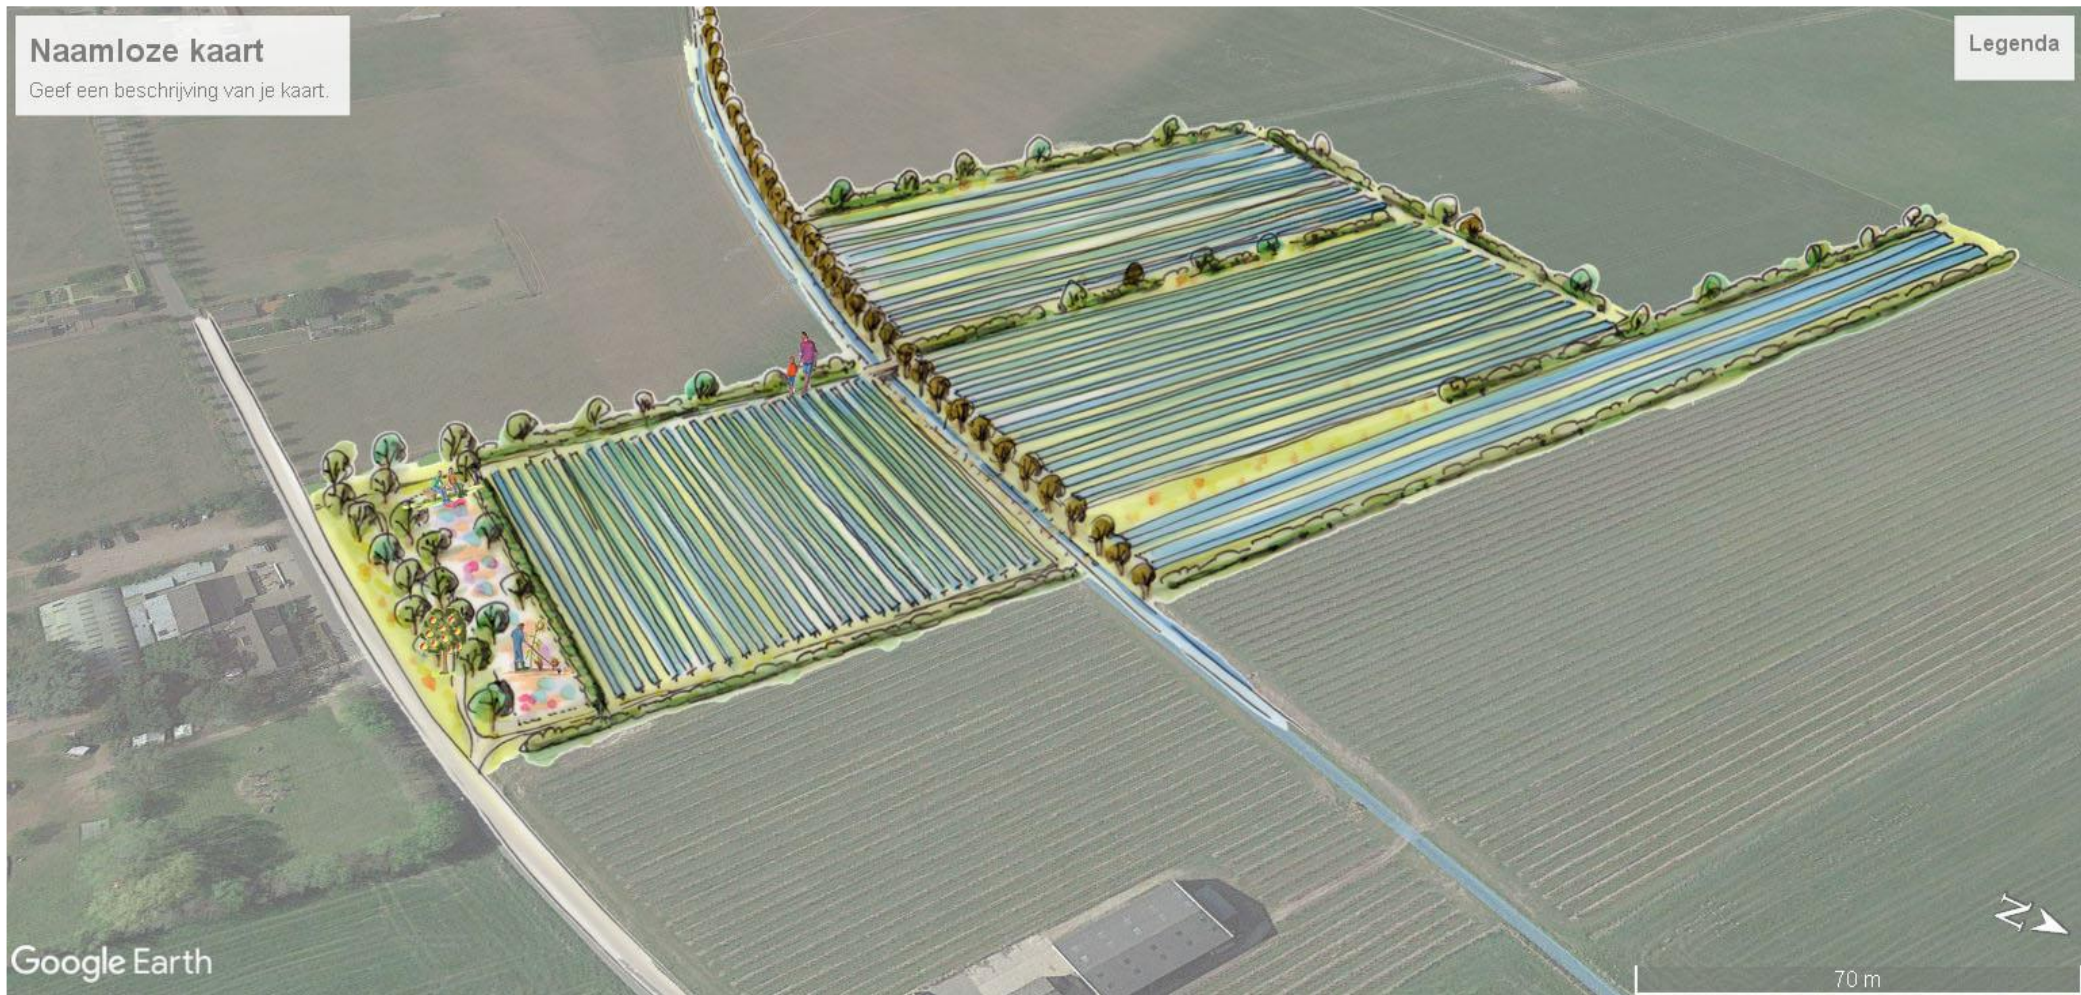

Geeft richting aan energieprojecten

Pilot 1

DORPSZONNEPARK MILLINGSE ZON

Dorpszonnepark Millingse Zon

**5,7 ha, 13.000 zonnepanelen
(lokaal verankerd)**

Mensen

3 pijlers

Landschap

Nieuwe verbindingen

Participatieproces

Inwoners meenemen

2020

jan feb mrt apr mei jun jul aug sep okt nov dec

2021

jan feb mrt apr mei jun jul aug sep okt nov dec

Schetsontwerp Zonnepark

haag

poortje

zicht over panelen

vlechthaag

weide met
fruitbomen

tuin
bankje

haag

poortje

boomgaard

camping

Landschappelijke inpassing

Groene dorpsrand Millingen

Open landschap Millingen

Zichtlijn vanaf de Crumpsestraat / Nielingen

Zichtlijn vanaf de Crumpsestraat / Nielingen
- Met hagen, bomen en (moes)tuin