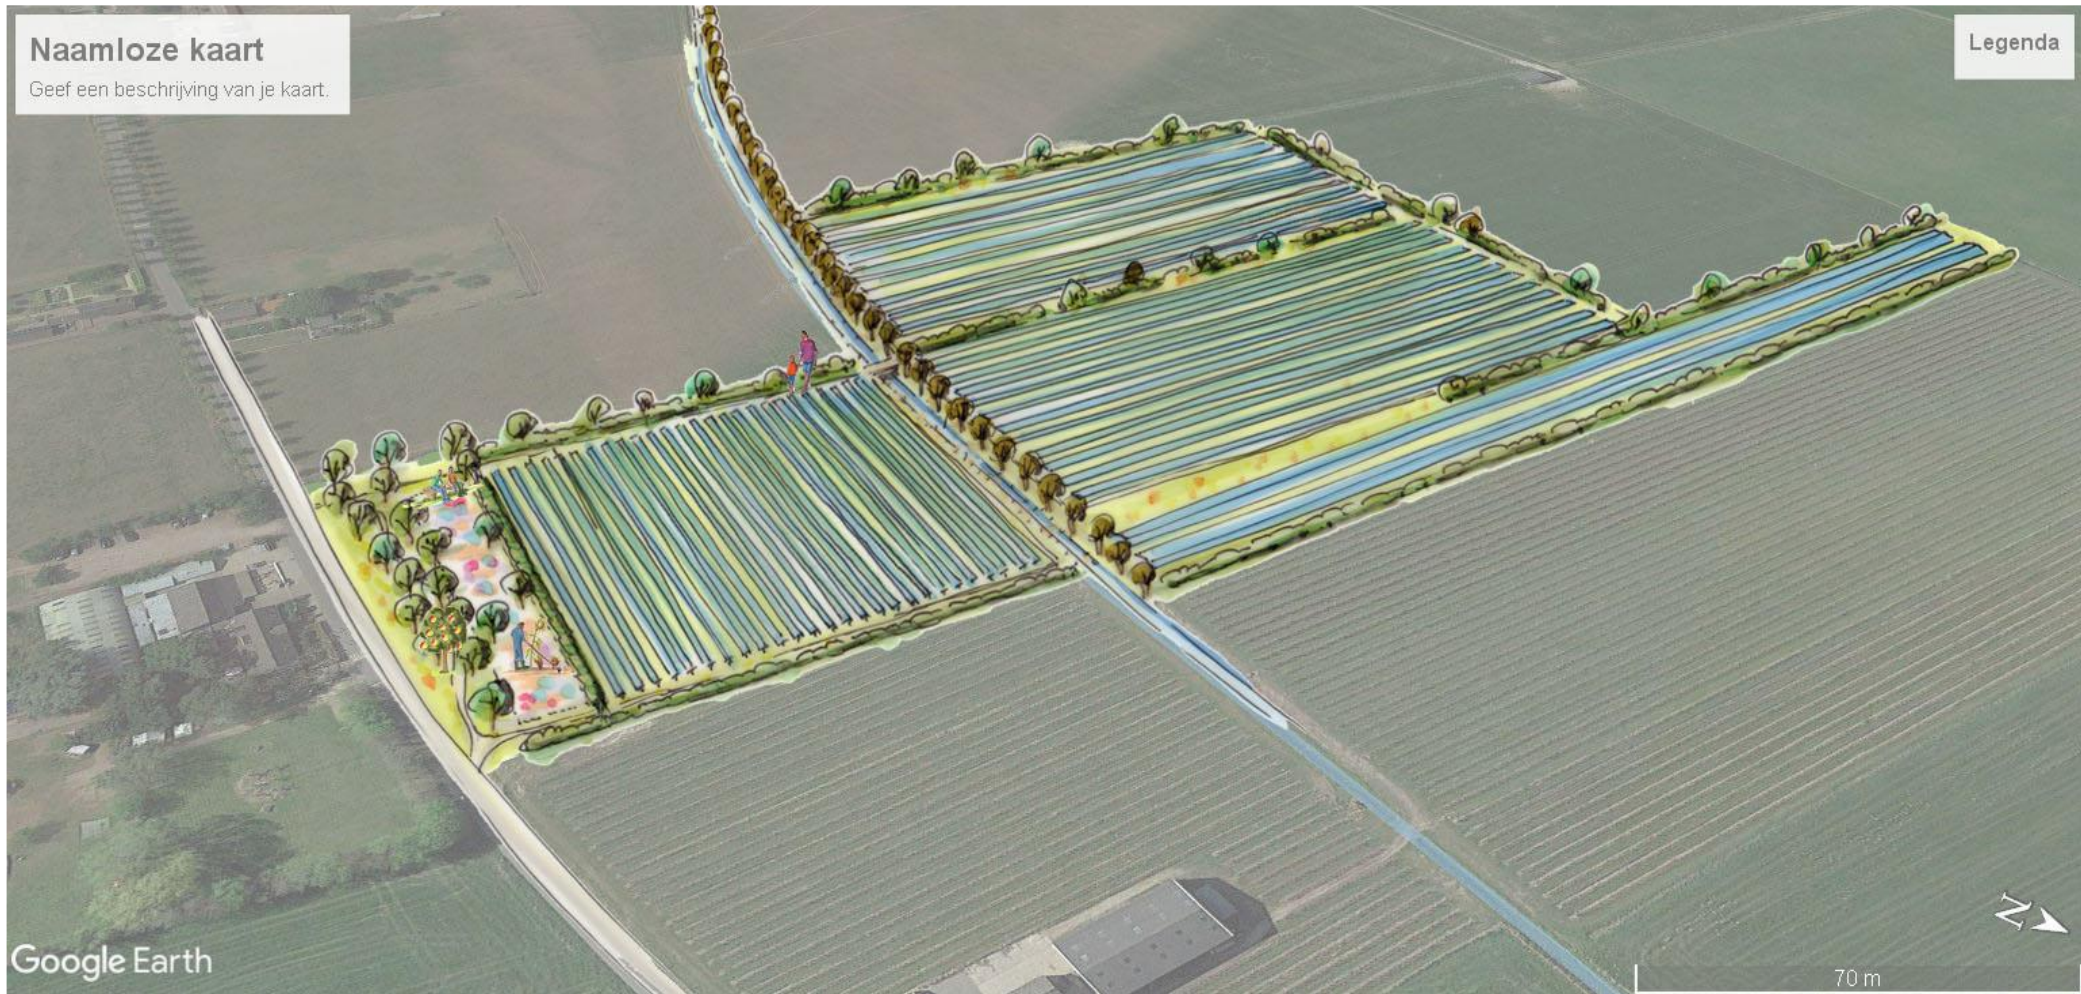

Geeft richting aan energieprojecten

Pilot 1

DORPSZONNEPARK MILLINGSE ZON

Dorpszonnepark Millingse Zon

**5,7 ha, 13.000 zonnepanelen
(lokaal verankerd)**

Mensen

3 pijlers

Landschap

haag

poortje

zicht over panelen

vlechthaag

weide met
fruitbomen

tuin
bankje

haag

poortje

boomgaard

camping

Landschappelijke inpassing

Groene dorpsrand Millingen

Open landschap Millingen

Zichtlijn vanaf de Crumpsestraat / Nielingen

Zichtlijn vanaf de Crumpsestraat / Nielingen
- Met hagen, bomen en (moes)tuin

Schetsontwerp Zonnepark

Geeft richting aan energieprojecten

Vragen